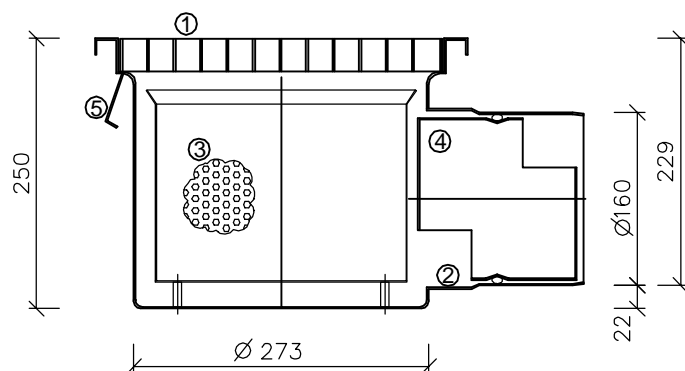

Nerezová vpust' R' 0200.105 HDR

1-dílná, vodorovný odpad DN150, tl. 1,5 mm, tř. oceli 1.4301

PŮDORYS

ŘEZ

VYSVĚTLIVKY:

Pol.	Popis	Obj. č.
①	Nerezový protiskluzový rošt 345/345 mm, výška 30 mm, pásek 30/2mm	MN5030-R
②	Nerezová 1-dílná vpust' R' 0200.105 HDR	MN5002
③	Vyjímatelný nerezový koš se sítkem proti nečistotám	MN5022
④	Vyjímatelný nerezový sifon vč. těsnění O-kroužku	MN5024 + MN0037
⑤	Fixační prachna do betonu (4 ks)	

AKCE:			
NÁZEV PŘÍLOHY: Nerezová vpust' R' 0200.105 HDR			
Č. NABÍDKY:	DATUM:	MĚŘÍTKO: 1 : 7	VYPRACOVAL: Ing. Jitka Matrasová

MEA

BUILDING SUCCESS

tel: 841 111 128
www.mea-odvodneni.cz