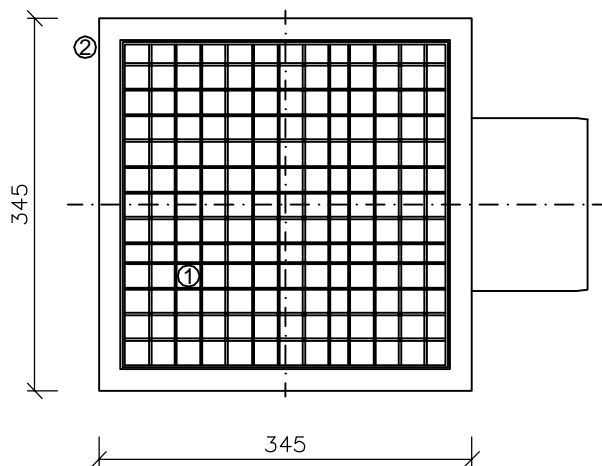

Nerezová vpust' R' 0200.105 HDR

1-dílná, vodorovný odpad DN150, tl. 1,5 mm, tř. oceli 1.4301

PŮDORYS

ŘEZ

VYSVĚTLIVKY:

Pol.	Popis	Obj. č.
①	Nerezový protiskluzový rošt 345/345 mm, výška 30 mm, pásek 30/2mm	MN5030-R
②	Nerezová 1-dílná vpust' R' 0200.105 HDR	MN5002
③	Vyjímatelný nerezový koš se sítkem proti nečistotám	MN5022
④	Vyjímatelný nerezový sifon vč. těsnění O-kroužku	MN5024 + MN0037
⑤	Fixační prachna do betonu (4 ks)	