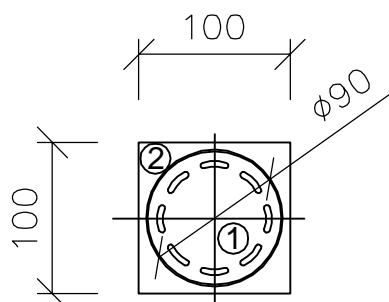

Nerezová vpust' R' 0070.105 HDR

1-dílná, vodorovný odpad DN50, tl. 1,12 mm, tř. oceli 1.4301

PŮDORYS