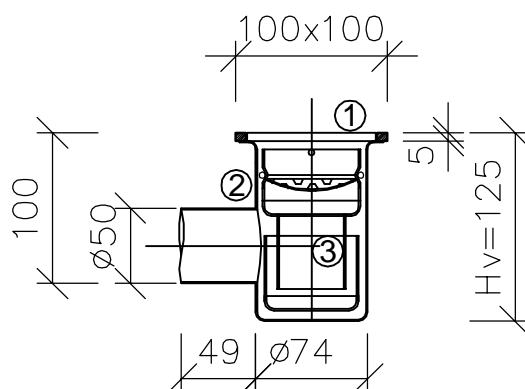

# Nerezová vpust' R' 0070.105 HDR

1-dílná, vodorovný odpad DN50, tl. 1,12 mm, tř. oceli 1.4301

## VYSVĚTLIVKY:

Pol.	Popis	Obj. č.
①	Nerezový poklop Ø 90 mm, výška 5 mm, hladký	MN0730
②	Samostatná vpust vodorovná DN50	MN5702
③	Vyjímatelný nerezový sifon vč. sítka proti nečistotám a těsnění O-kroužku	MN0723+MN0036